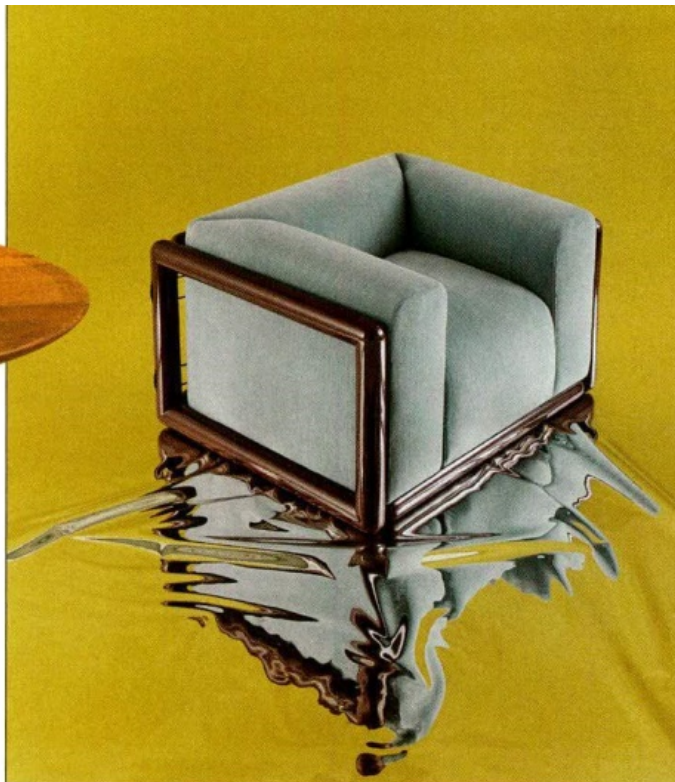

GLI SPECIALI DE **L'Espresso**

D'Esign

IO NON SONO UN ARCHITETTO

SONO UN DRAGO

2006

A.M

LEGNO SCOLPITO

Piede in acciaio verniciato a polvere ramata (o nera) e piano scolpito con un delicato motivo a intaglio per il tavolino Korzo di Zanat (www.zanat.org) disegnato da Patrick Norguet.

Nelle versioni in rovere, noce o acero tinto

Pad. 24, Stand L02/04

RIGORE GEOMETRICO

È firmata dal visionario architetto veneziano Carlo Scarpa la poltrona Cornaro di Cassina (www.cassina.com), modello-icona del 1973 originariamente prodotto da Simongavina.

Disponibile in faggio laccato lucido o in frassino è completamente disassemblabile

Via Durini 16, Cassina Store Milano