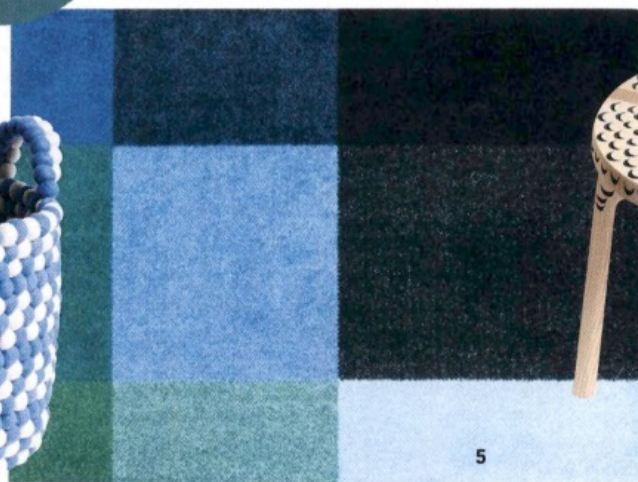

1. PARADISO TERRESTRE
Cuscini Abstract di **Ethan Cloe**,
in velluto con bordino
a contrasto. L60xP45 cm.
€69. <https://ethanchloe.es>

2. IN COPPIA Lavabi sospesi
a parete, collezione Frieze
di **Ex.t**, qui nella versione
con mobile reggilavabo in noce.

3. DIECI E DIECI A wall clock
è un orologio grafico,
dal design essenziale, in rovere
e ottone. **Andersen Furniture**.
<https://andersen-furniture.com>

4. A COMANDO Sgabello
Tatoo di **Zanat**, realizzabile
con essenze e decori
su richiesta. <https://zanat.org>

5. WELCOME Tappeto/zerbino
Mix Forest di **Heymat**,
in pet riciclato. Nella
dimensione 60x85 cm, €150.
www.heymat.com

7

ANTIMACCHIA
Hypnotic Green di
Kosmetica, pittura
acrilica ultracoprente
a base acquosa
per interni/esterni

6

NEUTRAL
Combat 6000, codice
160V, è una pittura
lavabile antimuffa
effetto opaco
coprente

1

CONCEPT

2

PURA ENERGIA
Novalux I di **Novacolor**
(codice 0270)
è una pittura per
interni traspirante

DIPINTO DI BLU
Pittura
Blue's blue (639)
a base d'acqua e a basso
contenuto di Voc.
Paint and Paper

3

6. POIS Cestino Bead
di **Hay** in feltro, disponibile
con o senza maniglie e
in diversi colori. Ø40xH27 cm.
€180. <https://hay.dk>

7. EFFETTO OTTICO Simula
i parquet riccamente decorati
il pavimento in gres della
collezione Intarsi Elite
di **Ceramica Sant'Agostino**.
www.ceramicasantagostino.it

5

4